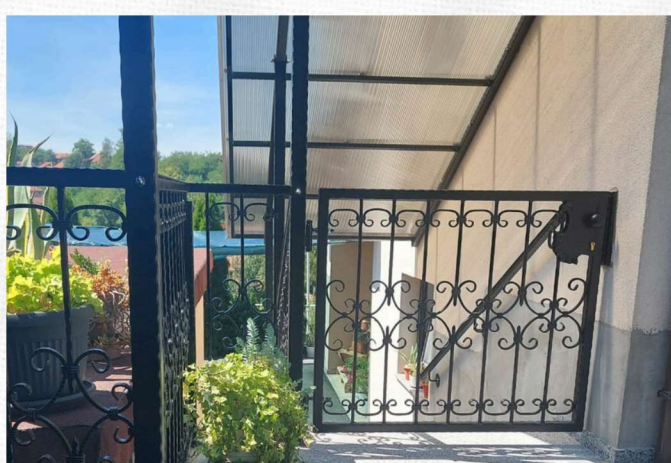

VATROSTALAC

Set s jastucima u boji vina donosi dozu elegancije i topline prostoru, savršen za terase ili zimske vrtove.

Kovane ograde

VATROSTALAC

VATROSTALAC

Kovačnica Vatrostalac

KONTAKTIRAJTE NAS:

www.steel.ba