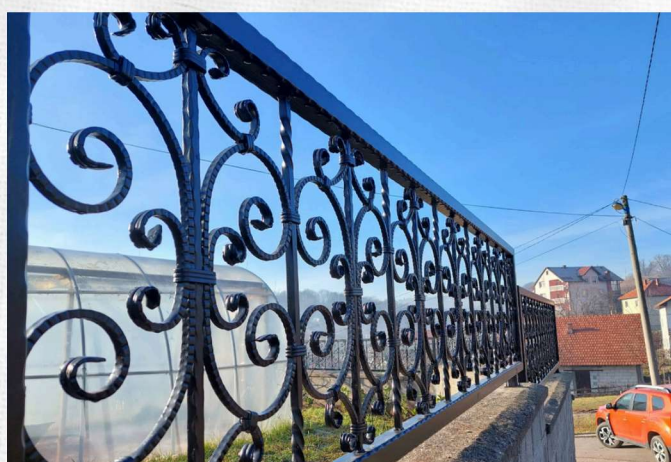

VATROSTALAC

Set s jastucima u boji vina donosi dozu elegancije i topline prostoru, savršen za terase ili zimske vrtove.

Kovane ograde

VATROSTALAC

VATROSTALAC

Kovačnica Vatrostalac

KONTAKTIRAJTE NAS:

www.steel.ba