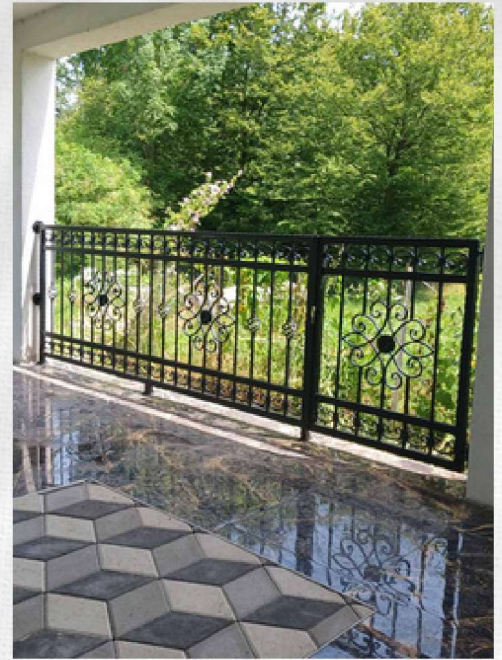

VATROSTALAC

Set s jastucima u boji vina donosi dozu elegancije i topline prostoru, savršen za terase ili zimske vrtove.

Kovane ograde

VATROSTALAC

VATROSTALAC

Kovačnica Vatrostalac

KONTAKTIRAJTE NAS:

www.steel.ba