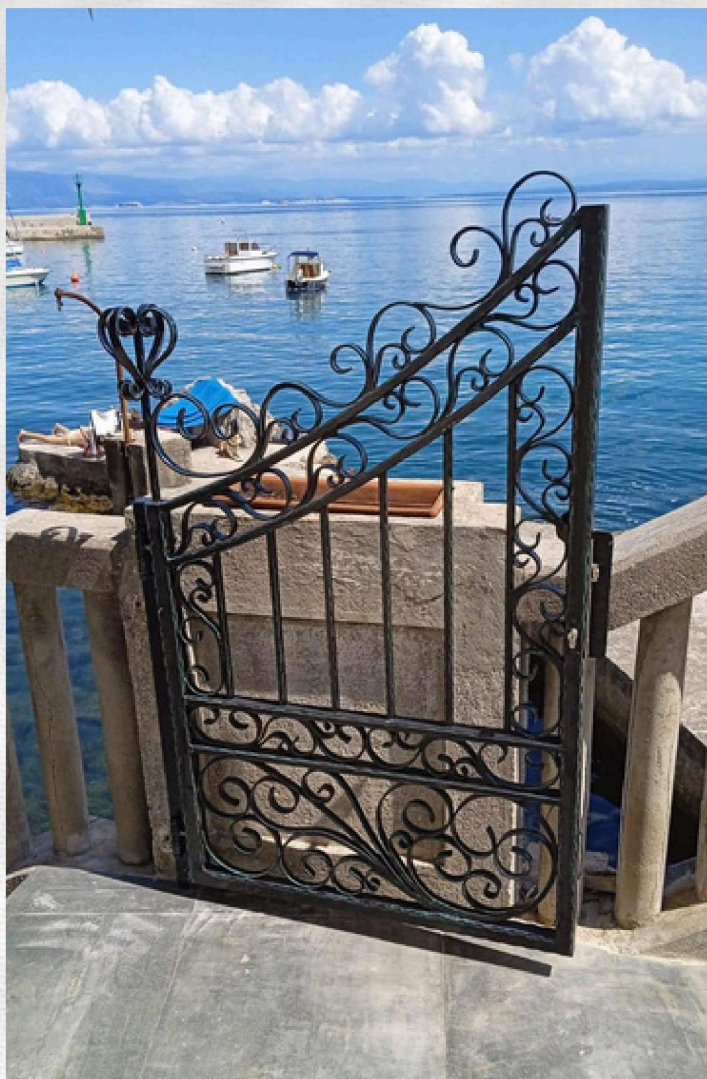

VATROSTALAC

Set s jastucima u boji vina donosi dozu elegancije i topline prostoru, savršen za terase ili zimske vrtove.

Kovane ograde

VATROSTALAC

VATROSTALAC

Kovačnica Vatrostalac

KONTAKTIRAJTE NAS:

www.steel.ba