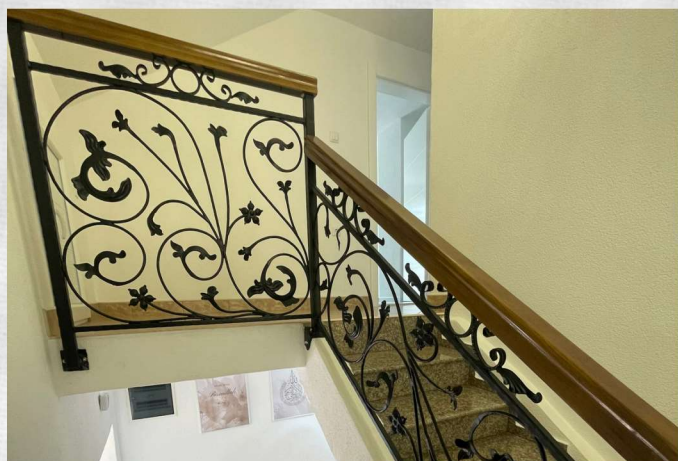

VATROSTALAC

Set s jastucima u boji vina donosi dozu elegancije i topline prostoru, savršen za terase ili zimske vrtove.

Kovane ograde

VATROSTALAC

VATROSTALAC

Kovačnica Vatrostalac

KONTAKTIRAJTE NAS:

www.steel.ba