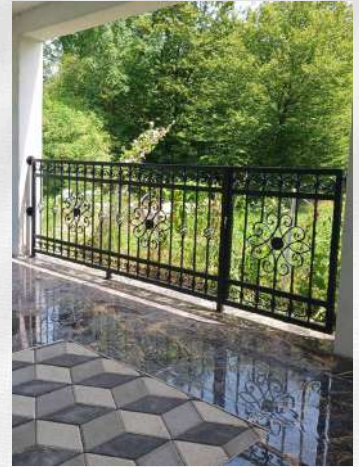

# *Kovane ograde*

KOVAČNICA  
VATROSTALAC

KOVAČNICA  
VATROSTALAC

*Izradujemo kovane ograde po mjeri i želji kupca, prilagodene svakom prostoru i stilu. Svaki element prolazi kroz postupak toplog cinčanja radi dugotrajne zaštite od korozije, nakon čega slijedi elektrostatsko farbanje koje osigurava postojanu boju i vrhunsku završnu obradu.*